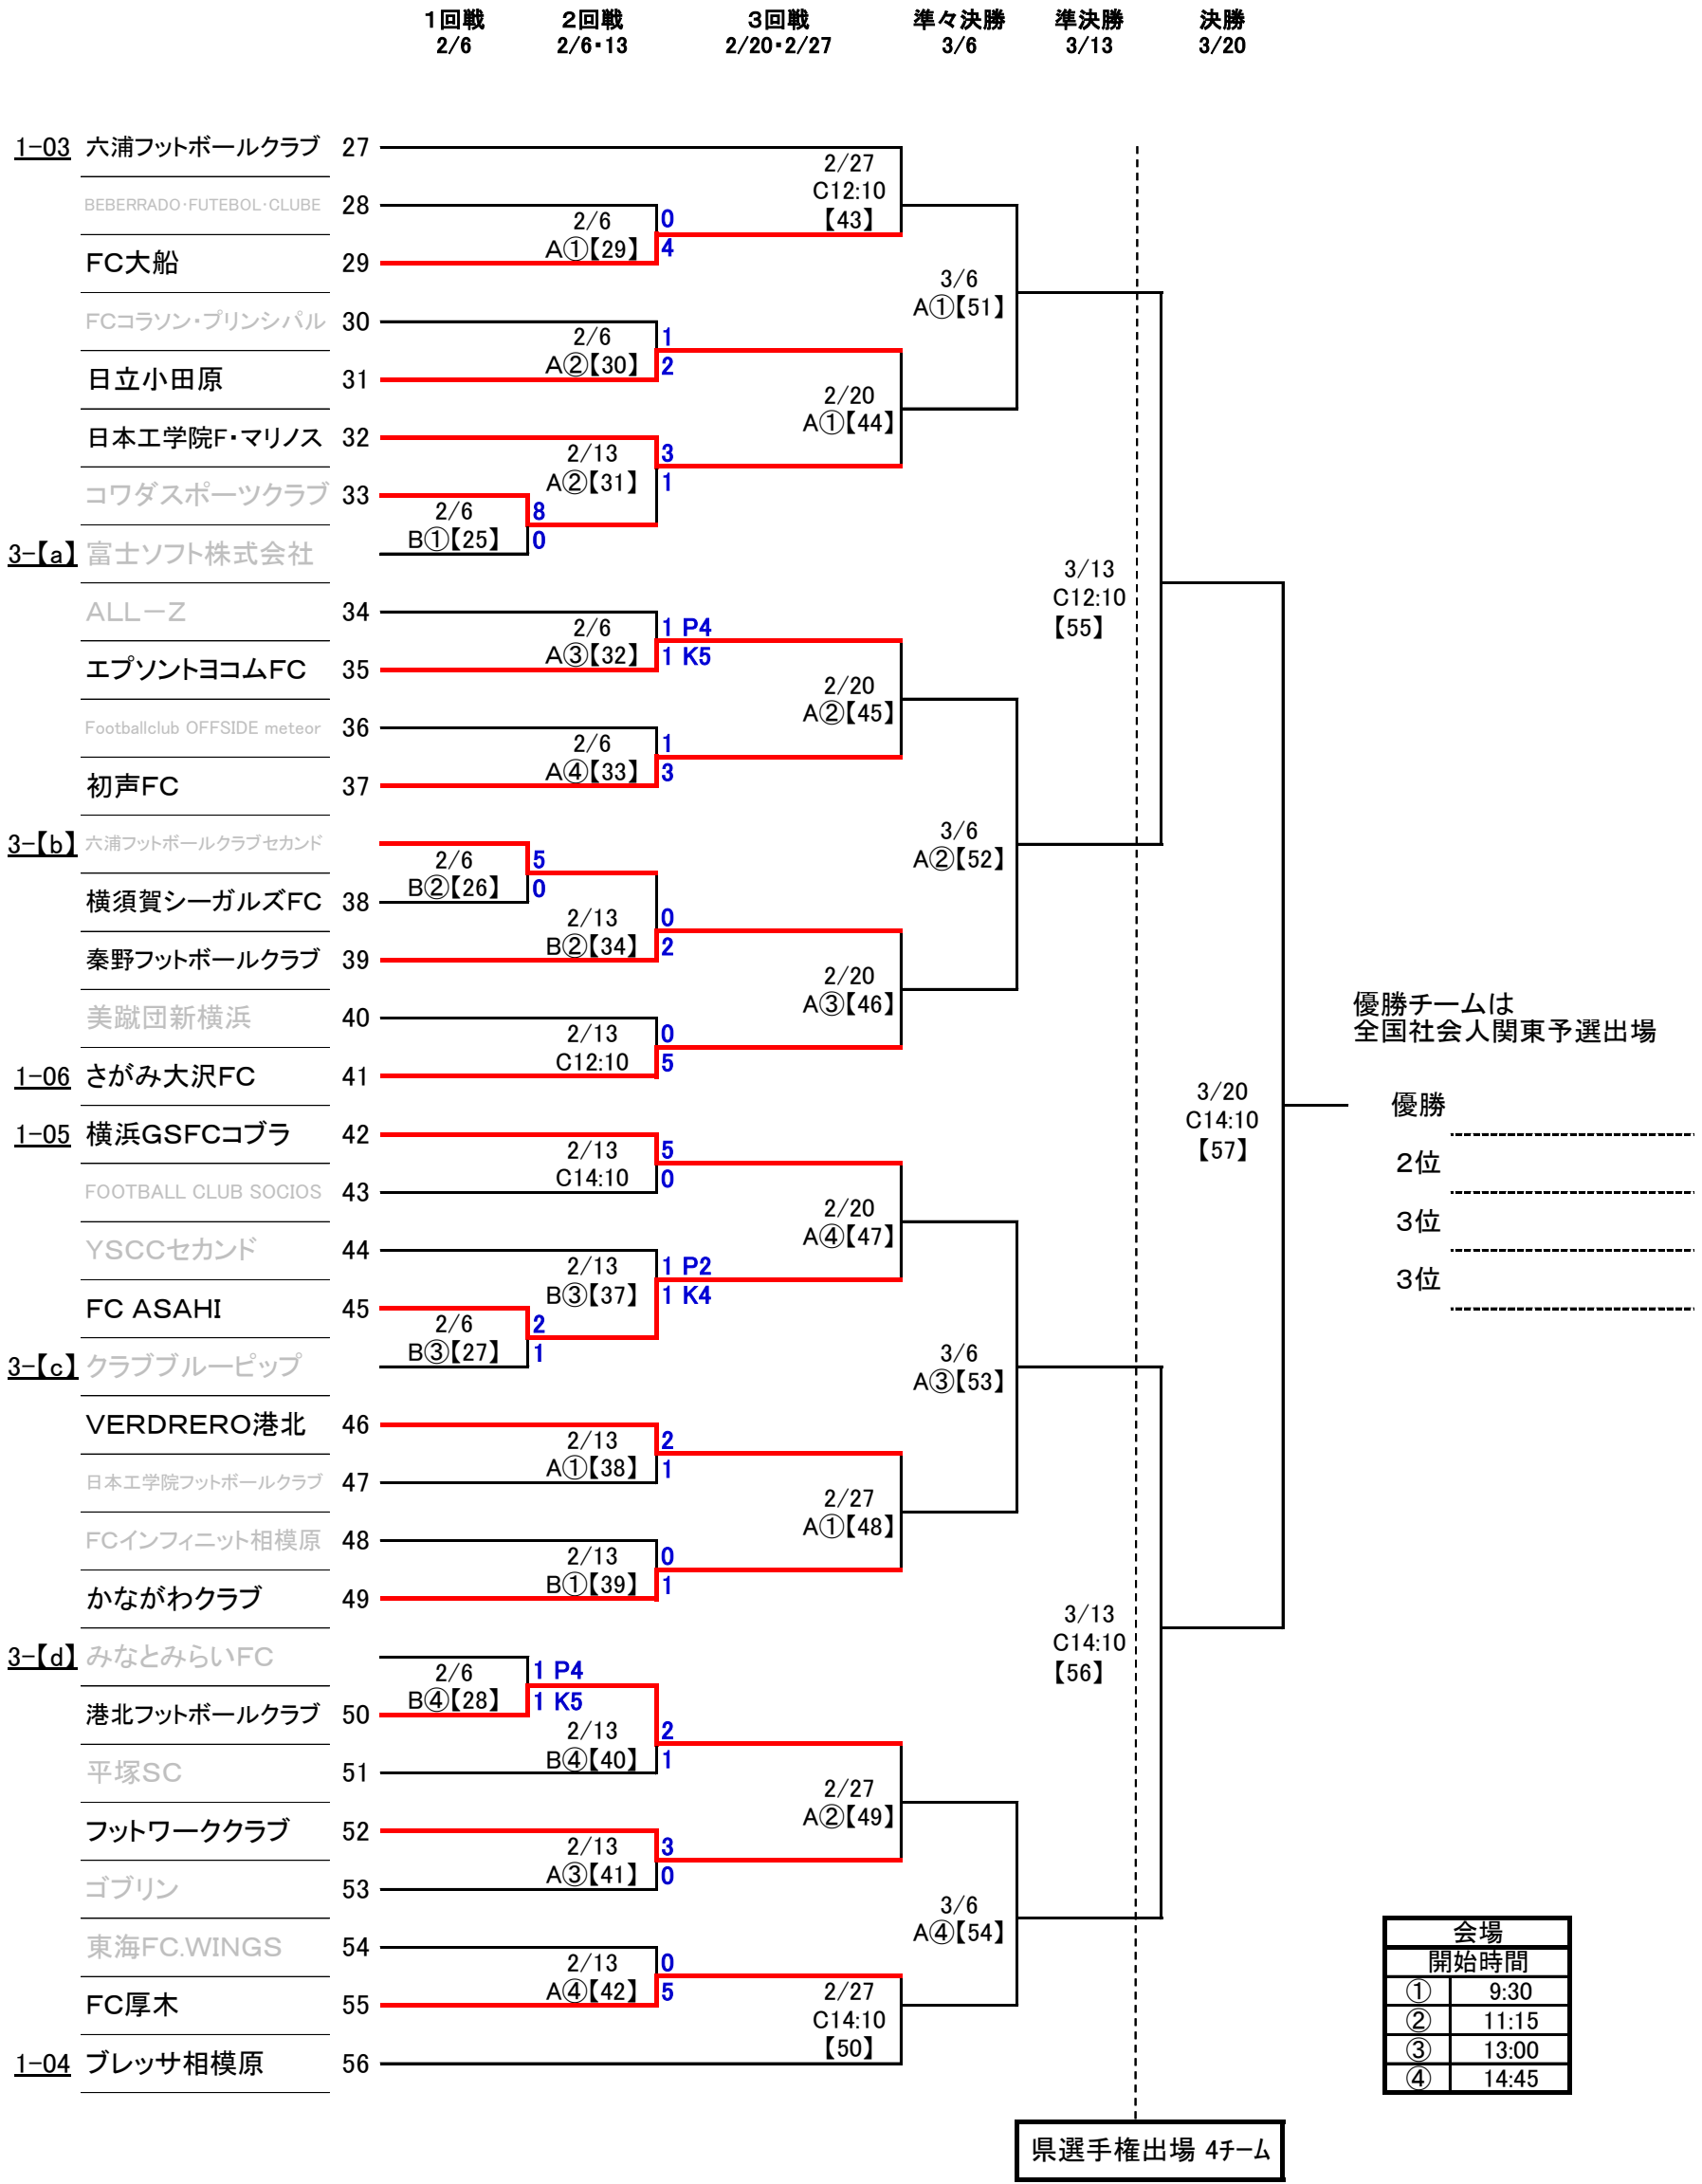

第30回神奈川県社会人サッカー選手権大会

(兼2部昇格トーナメント兼全国社会人サッカー選手権関東予選県代表決定戦兼神奈川県サッカー選手権大会社会人代表決定戦)

決勝トーナメント

2部/3部入替え戦

SALVATORE1991	2部21位	2/06	4	SALVATORE1991
FCくま	3-[e]	C12:10	4	2部残留
横須賀高校OBクラブ	2部22位	2/06	0	クラブ・アトレティコ・横浜
クラブ・アトレティコ・横浜	3-[f]	C14:10	1	2部昇格

会場	
開始時間	
①	9:30
②	11:15
③	13:00
④	14:45

会場	
A	日本工学院G
B	馬入人工芝
C	保土ヶ谷公園